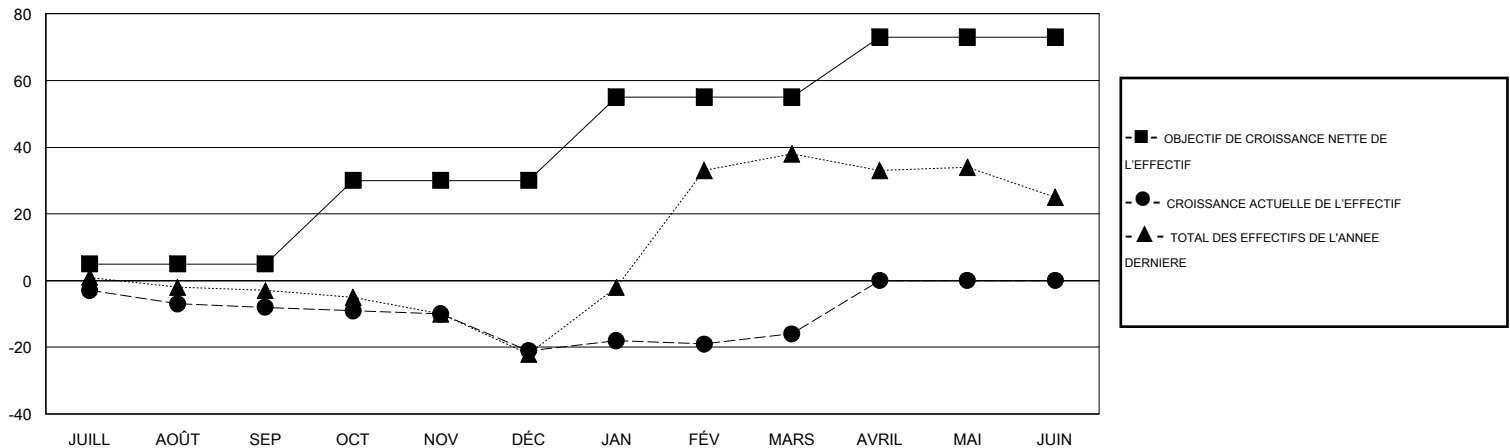

BUTS ET MEMBRES REELS - CUMULATIF

CLUBS RADIES: 0	10 CLUBS OF 36 ONT AJOUTE 1 OU PLUSIEURS NOUVEAUX MEMBRES	DISTRIBUTION PAR SEXE
		HOMME 305 (47.66%)
		FEMME 335 (52.34%)
MEMBRES RADIES	CLIQUEZ ICI POUR LES INFORMATIONS CUMULATIVES SUR LES EFFECTIFS	NOMBRE TOTAL DE MEMBRES D'UNITÉS FAMILIALES 9
DECEDE 5		MEMBRES DE FAMILLE QUI RÉGENT LA MOITIÉ DES COTISATIONS 5
CLUB ANNULÉ 0		
AUTRE 27		
TOTAL 32