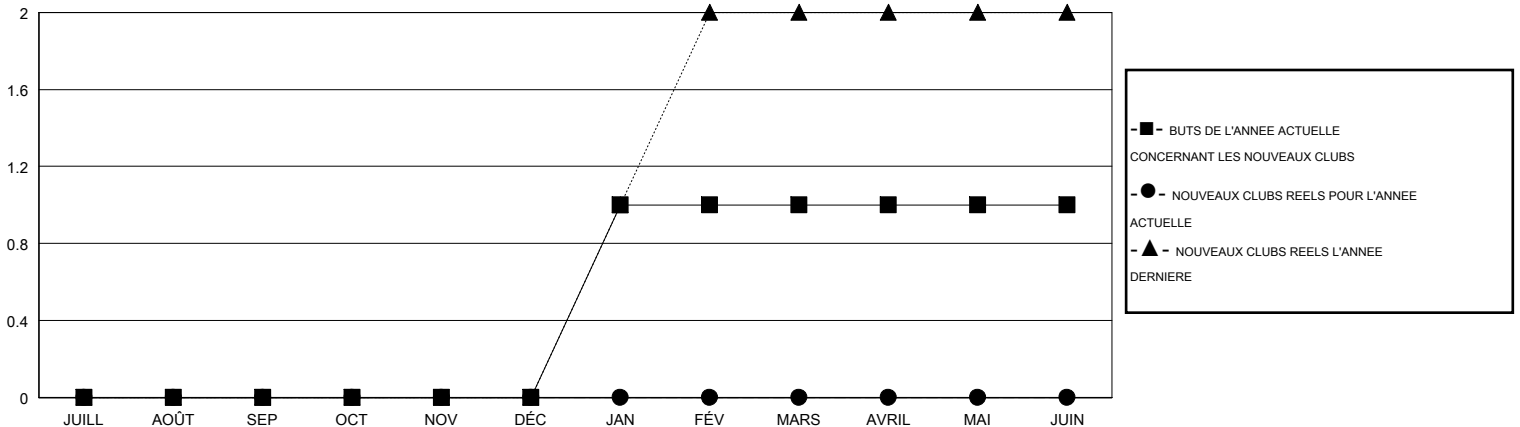

MONTHLY MEMBERSHIP PROGRESS REPORT

District 63

Results as of: 3/31/2020

GMT:

LIEU FRENCH GUIANA

RC EME

Clubs				Membres			
RESULTATS POUR 2019-2020				RESULTATS POUR 2019-2020			
TRIMESTRE	BUT CONCERNANT LES NOUVEAUX CLUBS	NOUVEAUX CLUBS	CLUBS ANNULÉS	TRIMESTRE	OBJECTIF DE CROISSANCE NETTE DE L'EFFECTIF	CROISSANCE ACTUELLE DE L'EFFECTIF	TOTAL DES MEMBRES RADIES (y compris les transferts)
JUILL/AOÛT/SEP	0	0	0	JUILL/AOÛT/SEP	5	5	11
OCT/NOV/DÉC	0	0	0	OCT/NOV/DÉC	25	5	17
JAN/FÉV/MARS	1	0	0	JAN/FÉV/MARS	25	10	4
AVRIL/MAI/JUIN	0	0	0	AVRIL/MAI/JUIN	18	0	0

BUTS ET NOUVEAUX CLUBS REELS - CUMULATIF